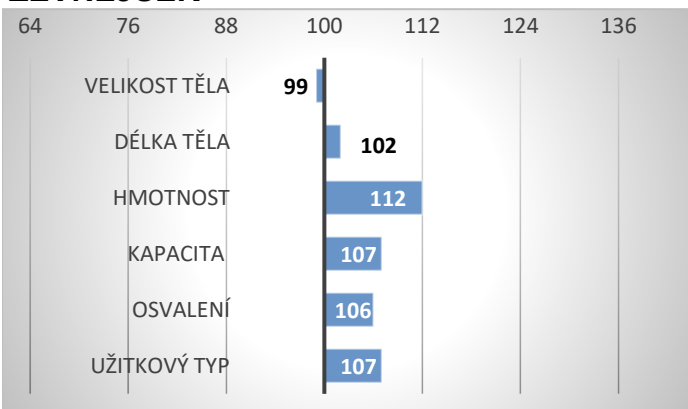

CZ 38760645

Urial ZPI-206

Secca

Luigi ZPI-186

Delicia

PORODY:

RELATIVNÍ PLEMENNÉ HODNOTY ČR

12/2024

RŮST

DCER 25 TELAT 66 STÁD 7

ZEVNĚJŠEK

Noll I má nadprůměrné plemenné hodnoty pro exteriér. Je využíván i v Itálii, zemi původu plemene piemontese.

VÝSLEDKY NA OPB

hmotnost 120 dní	222 kg
hmotnost 210 dní	376 kg
hmotnost 365 dní	530 kg
přírůstek v testu	1583 g
přírůstek od nar.	1403 g

Lineární hodnocení zevnějšku										
Tělesný rámec			Kapacita těla			Osvalení			Užitkový typ	Celkem
VT	DT	HM	PŠ	HH	DZ	PL	HŘ	ZÁ		
9	8	10	7	7	6	7	7	7	7	75

VÝBORNÝ PRO KŘÍŽENÍ