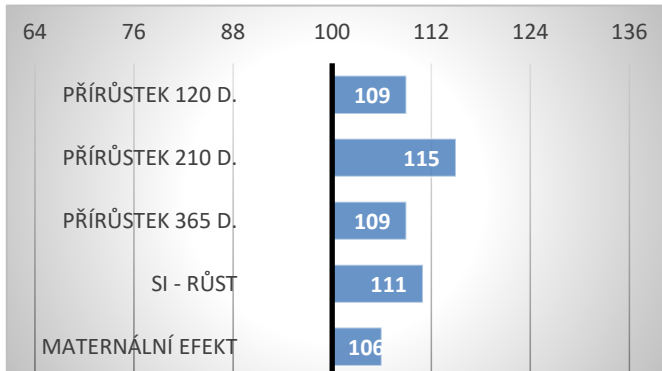

CZ 38760645

Urial ZPI-206

Secca

Luigi ZPI-186

Delicia

PORODY:

RELATIVNÍ PLEMENNÉ HODNOTY ČR

12/2024

RŮST

DCER 25 TELAT 66 STÁD 7

ZEVNĚJŠEK

Noll I má nadprůměrné plemenné hodnoty pro exteriér. Je využíván i v Itálii, zemi původu plemene piemontese.

VÝSLEDKY NA OPB

hmotnost 120 dní	222 kg
hmotnost 210 dní	376 kg
hmotnost 365 dní	530 kg
přírůstek v testu	1583 g
přírůstek od nar.	1403 g

Lineární hodnocení zevnějšku										
Tělesný rámec			Kapacita těla			Osvalení			Užitkový typ	Celkem
VT	DT	HM	PŠ	HH	DZ	PL	HŘ	ZÁ		
9	8	10	7	7	6	7	7	7	7	75

VÝBORNÝ PRO KŘÍŽENÍ